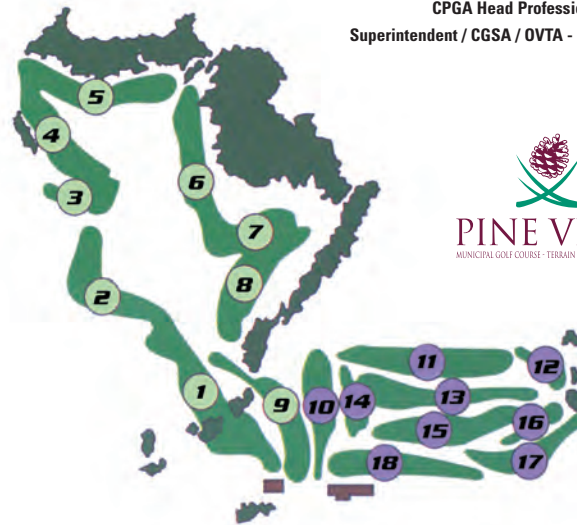

SLOPE / PENTE	RATING / EVALUATION
BLUE / BLEU:	124	70.9
WHITE / BLANC:	117	69.7
RED / YELLOW: ROUGE / JAUNE	111	68.3

DATE: _____ SCORER / JOUEUR: _____ ATTESTED / VÉRIFIÉ: _____